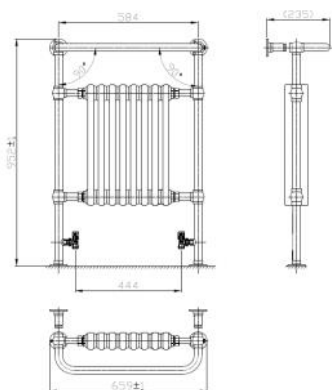

**Cara 1700 x 700**

**Weiss 1700 x 700**

**Sigma 1700 x 700**

**Elite 1700 x 750**

**Modena 1800 x 800**

**Trad10 Towel Rad**

**Trad5 Towel Rad**