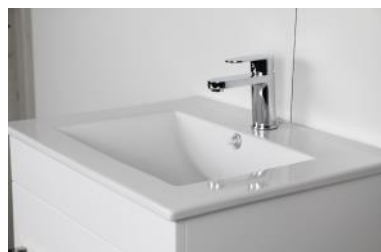

## Basin Options

**T600 Trad Basin**

600mm

€239.00

**T800 Trad Basin**

800mm

€338.00

**B600 Flat Basin**